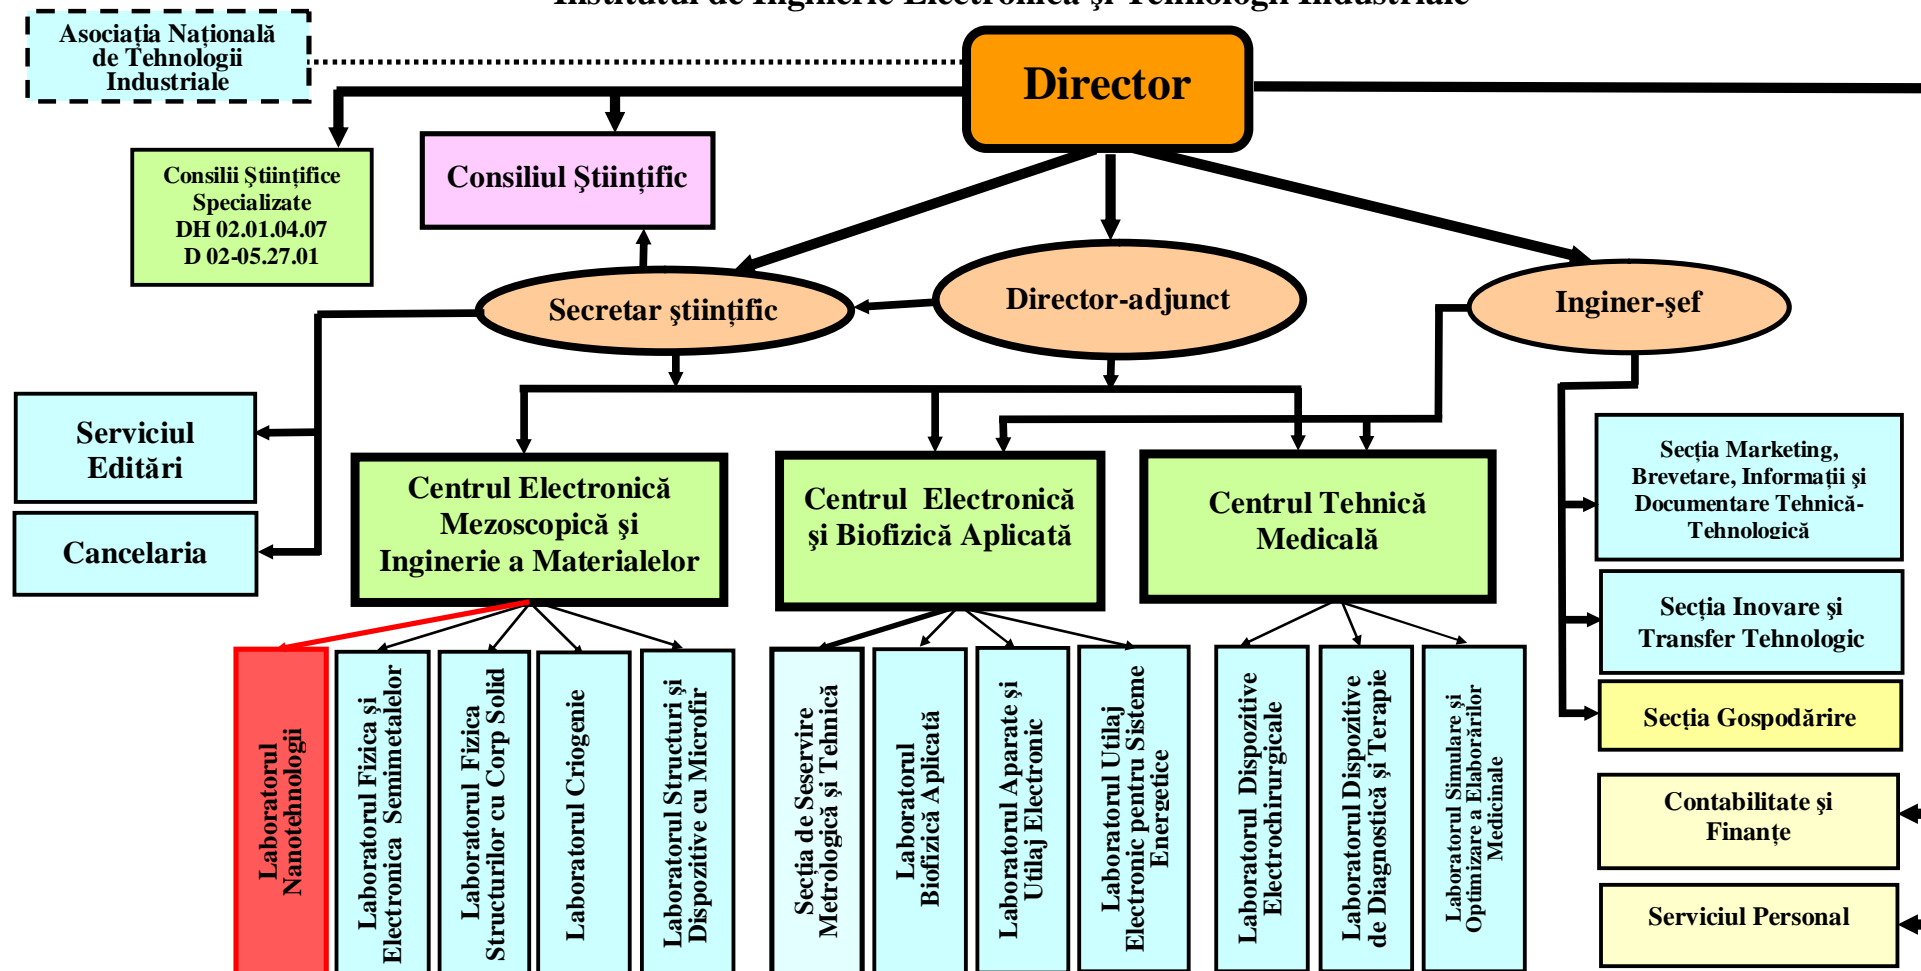

„COORDONAT”  
Academician Coordonator  
al Secției de Științe Fizice și Inginerești

Acad. Valeriu CANȚER

„APROBAT”  
prin hotărârea CSȘDT al A.Ș.M  
nr.128 din „ 17 ” iulie 2008  
Președintele A.Ș.M.

acad. Gheorghe Duca

## Institutul de Inginerie Electronică și Tehnologii Industriale

Directorul IETI,  
Academician

Dumitru GHIȚU

AVIZAT:  
Șef interimar al Secției economie și finanțe al CSȘDT al A.Ș.M.

Diana MÎNZĂRARU